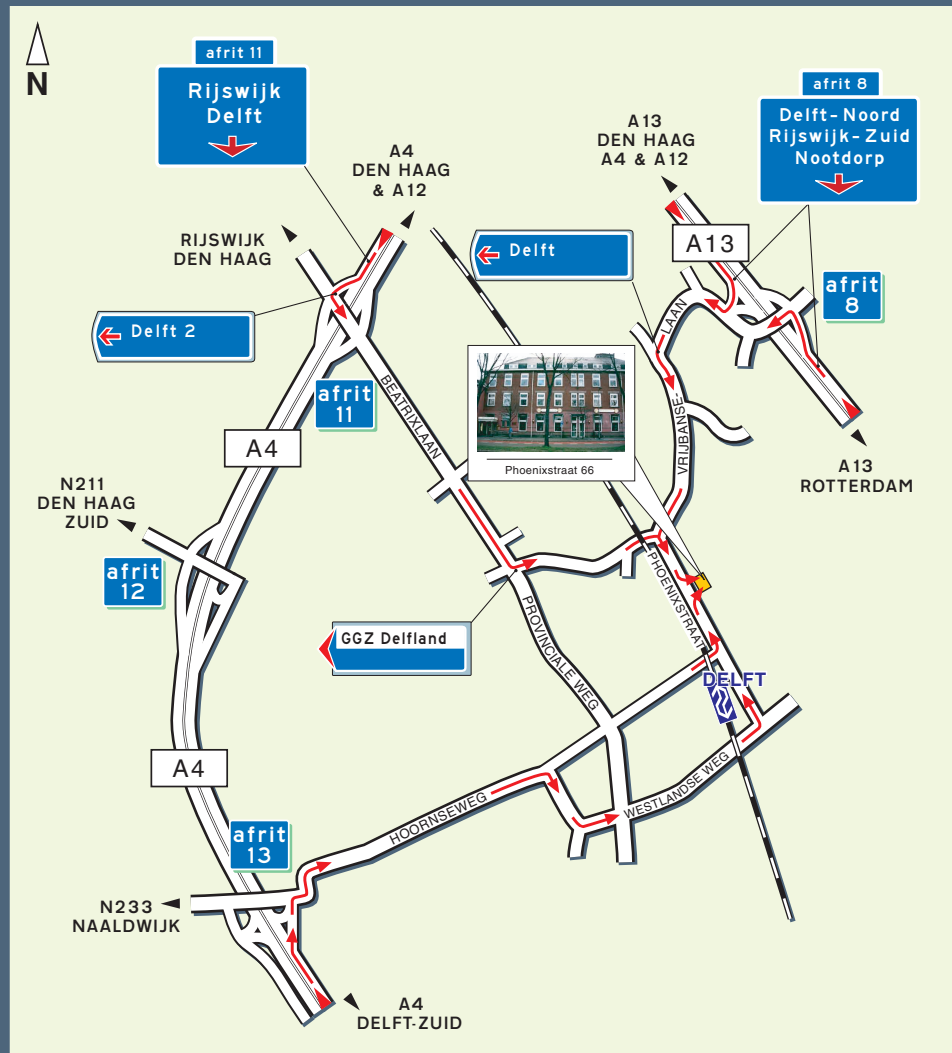

Delftstede

Phoenixstraat 66
2611 AM Delft
015 213 55 71
www.delftstede.com

Kwasi Kwame

Phoenixstraat 66
2611 AM Delft
015 213 55 71
www.kwasikwame.nl

© 1997 - 2005 Give Way™

Op Maat Gemaakte Routekaarten (NL) - BEL GRATIS: 0800 022 0483.